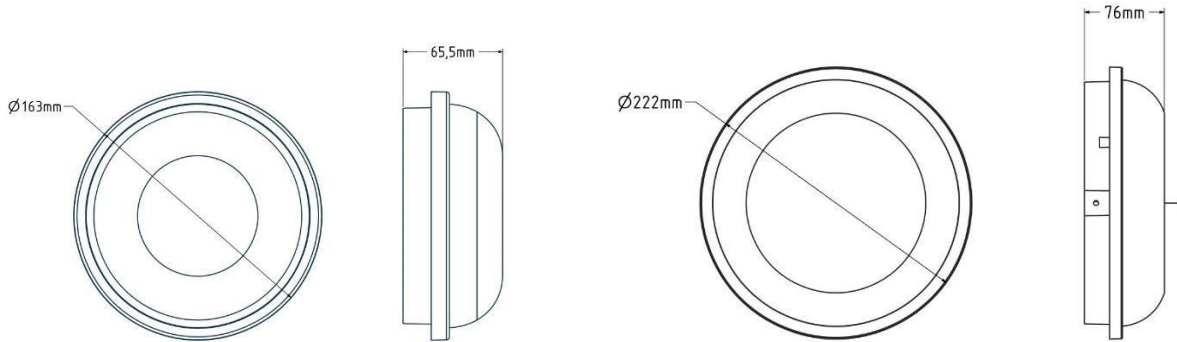

ARTOS 15-20

Kod / Code :

400 XXX 127 / 400 XXX 128

Teknik Özellikler / Technical Specifications:

230V~50-60Hz
15W - 4200K/6400K- 1500Lm
20W - 4200K/6400K- 2000Lm
ClassII
IP65
Yanma Süresi : 50.000 Saat
Aç-kapa sayısı :30.000x
Işık Açısı: 120°
CRI : 80

Çeşitleri / Varieties:

- Beyaz / white
- Siyah / black

Materyaller / Materials:

- Gövde / casing : PP (polypropilene)
- Cam / cover : PPR (random)

Ölçüler / Dimensions:

Adress : Fatih Mah. Savcı Sk. No:1 Arnavutköy/İstanbul