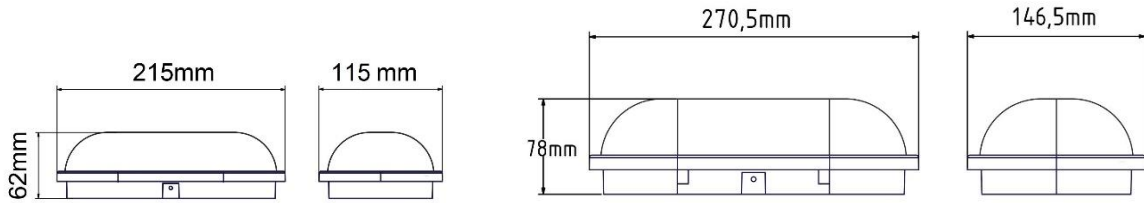

AYDOS 15-20

Kod / Code :

400 XXX 125 / 400 XXX 126

Teknik Özellikler / Technical Specifications:

230V~50-60Hz
15W - 4200K/6400K/10.000K - 1500Lm
20W - 4200K/6400K/10.000K - 2000Lm
ClassII
IP65
Yanma Süresi : 25.000 Saat
Işık Açısı: 120°-360°
CRI : 70

Çesitleri / Varieties:

- Beyaz / white
- Siyah / black

Materyaller / Materials:

- Gövde / casing : PP (polypropilene)
- Cam / cover : PPR (random)

Ölçüler / Dimensions:

Address : Fatih Mah. Savcı Sk. No:1 Arnavutköy/İstanbul

Phone : 0212 786 61 21

Fax : 0212 786 62 19

www.tebelektrik.com