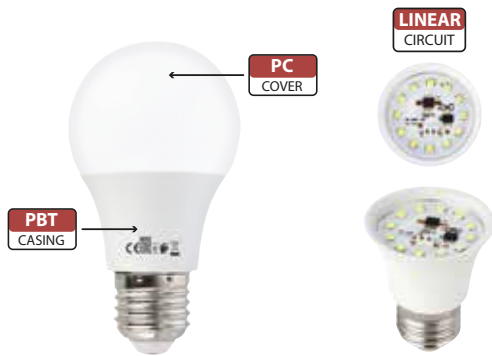

LED BULB

EKOLA MODEL

EKOLA 7

EKOLA 9

EKOLA 11

EKOLA 15

TEKNİK ÖZELLİKLER / TECHNICAL SPECIFICATION

Code / Kod	001-006-2007	001-006-2009	001-006-2011	001-006-2015
Power / Güç (W)	7W	9W	11W	15W
Color Temperature / Renk Sıcaklığı (K)	2700K/ 6400K	2700K/ 6400K	2700K/ 6400K	2700K/ 6400K
Luminous Flux / Işık Akısı (lm)	850 lm	1000 lm	1150 lm	1500 lm
Voltage / Çalışma Gerilimi (V)	220-240 V	220-240 V	220-240 V	220-240 V
Colour Render Index (Ra) Renksel Geriverim İndeksi	>Ra82	>Ra82	>Ra82	>Ra82
Materials / Malzeme	Pbt / Polycarbon(pc)	Pbt / Polycarbon(pc)	Pbt / Polycarbon(pc)	Pbt / Polycarbon(pc)
Protection Class / Koruma Sınıfı	-	-	-	-
Dimmable	No	No	No	No
Power Factor / Güç Faktörü	>0,63	>0,63	>0,63	>0,63
Beam Angle / Işık Açısı $\angle$	180°	180°	180°	180°
IP Rating / IP Koruma Sınıfı	IP 20	IP 20	IP 20	IP 20

Made in **Türkiye**