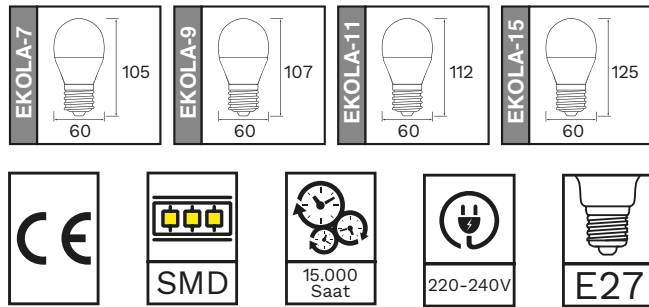

ÖLÇÜLER/ DIMENSIONS

Address : Fatih Mah. Savcı Sk. No:1 Arnavutköy / İstanbul

Phone : +90 212 681 00 06

Fax : +90 212 681 00 02

info@tebelektrik.com
www.tebelektrik.com